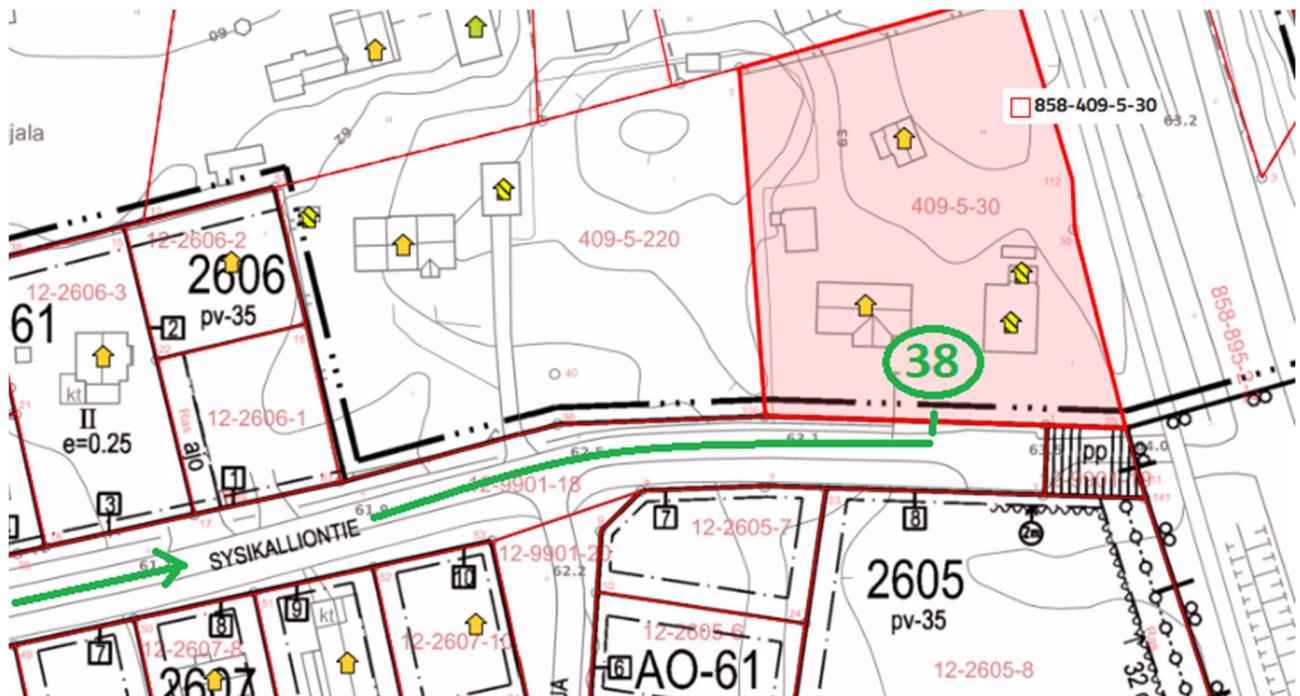

Liitekarta, Osoitteenmuutospäätös kiinteistölle 858-409-5-30

Kiinteistötunnus 858-409-5-30

Vanha osoite:

Uusi osoite:

VTJ-PRT: **1020901078** (asuinkäytössä)

Kortetie 1

Sysikalliontie 38

VTJ-PRT: **1020901056** (tyhjillään)

Kortetie 1

Sysikalliontie 38

Postinumero 04300 Tuusula säilyy ennallaan.

Osoitteenmuutos astuu voimaan 9.1.2025 lähtien